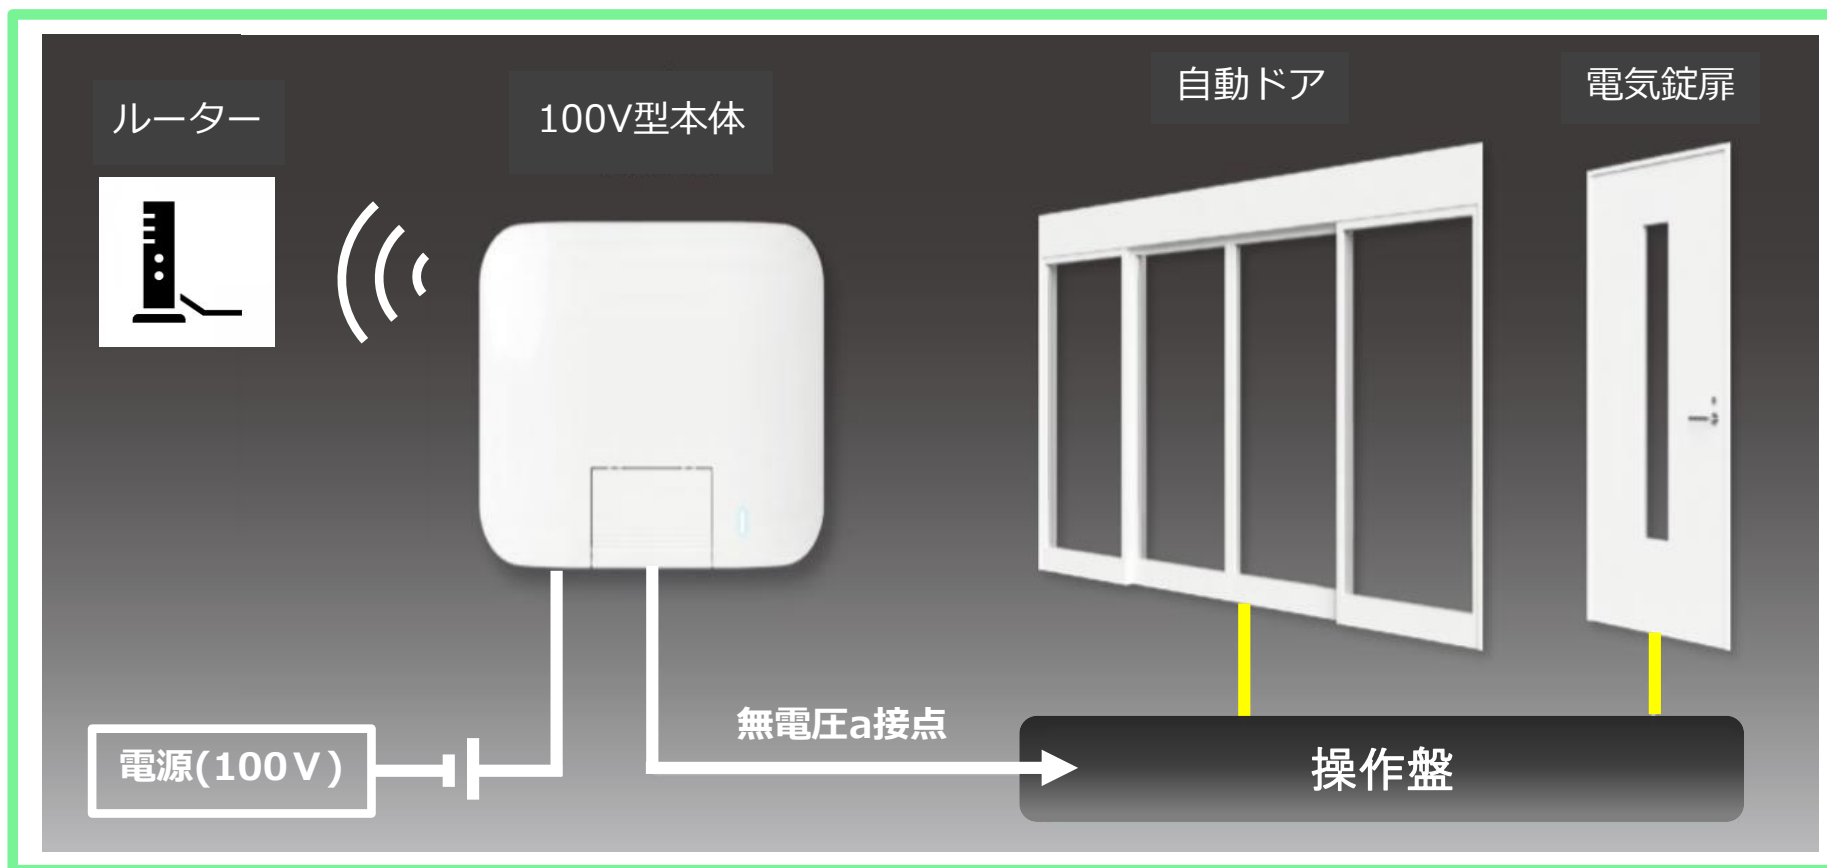

設置方法

既存の電気錠や自動ドアがあれば本体を制御盤に繋ぐだけ。
オートロックする設備がなくても大丈夫。
外構工事や扉サッシの用意から電気錠の設置工事もできます。

製品仕様

製品価格（消費税別）			月額使用料
VeriKey ホームタイプ (個人向け)	戸建て住宅向け。 15人まで利用できる簡単操作モデル	¥92,000	無料
VeriKey ビジネスタイプ (法人向け)	最大1万人分利用可能の高機能モデル	¥126,000	無料～ 数千円/月(※)
追加ビーコン	本体の電波補助機 USBコンセント+ガードプレート付	¥48,000	なし