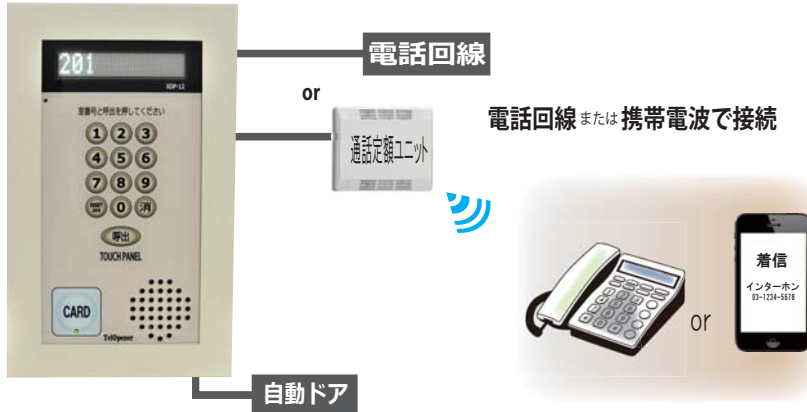

特長 4.

便利な使い方
携帯番号を登録すれば外出先でも通話できます。

今までのインターホン

電話式インターホン

複数の電話番号登録で寮やシェアハウスなど個人的な来客応対も可能

お出かけの時も対応できる

どこでも出られて便利ね〜

システム構成

・装置はアナログ電話回線(ひかり、IP電話可)または通話定額ユニット(携帯)経由で電話局に接続され、各戸の個人の携帯、電話を呼び出します。携帯または電話で通話開始すると開始時にピンポンと音が聞こえます。

エントランスインターホン

品番構成

XDP-120	カードリーダー無し
XDP-121C	カードリーダー有り
XDP-121C -BT	通話定額用 (携帯電波での発信)

オプション

XOP-CARD-TWN:追加カード
XOP-TAG-TWN:追加タグ

●XDP-12 と従来のオートロック比較表

インターホン	費用	工事期間	各戸への配線	住民解錠	外出時	暗証番号&タイム設定	各室個人個別呼出	遠隔解錠
XDP-12	低価格	1日~	不要	ICカードかざすだけ	対応可 (携帯登録時)	可	可 (ファミリー呼出)	可
従来機	高額	数十日	必要	カギ挿入必要	不可	機種による	不可	不可

●製品仕様

型番	XDP-12 XDP-12-BT	共通	
寸法(mm)	190×310×46(WHD) (通話定額ユニットはウォールボックス必要 標準250x200x80mm)	登録数	カード:2000枚 電話番号:20件
防滴仕様	IP22 (ケースアルミ製)	記録	カード:4000件 電話番号:1000件
動作温度	0~40度	ICカード	専用EMカード解錠 オプション: Felica Mifare
電源	100V(ACアダプタDC12)	設定方法	本体キー、シリアル 遠隔設定: 電話、モデム
対応電話回線	アナログ、ひかり IP電話、通話定額ユニット(携帯)	月額費用	電話基本料、電話通信費 インターネット通信費
解錠方法	住民:カード、暗証番号 訪問者:通話中訪問先からのトーン信号で解錠		