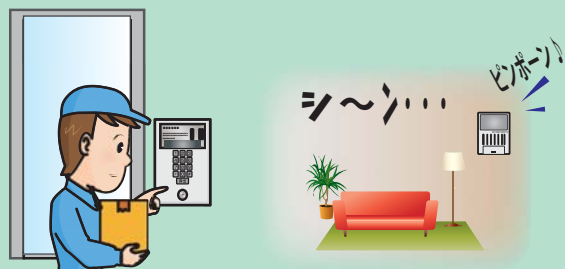

特長 4.

便利な使い方
携帯番号を登録すれば外出先でも通話できます。

今までのインターホン

電話式インターホン

複数の電話番号登録で寮やシェアハウスなど個人的な来客応対も可能

お出かけの時も対応できる

どこでも出られて便利ね〜

システム構成

・装置はアナログ電話回線(ひかり、IP電話可)または通話定額ユニット(携帯)経由で電話局に接続され、各戸の個人の携帯、電話を呼び出します。携帯または電話で通話開始すると開始時にピンポンと音が聞こえます。

エントランスインターホン

品番構成

XDP-120	カードリーダー無し
XDP-121C	カードリーダー有り
XDP-121C -BT	通話定額用 (携帯電波での発信)

オプション

XOP-CARD-TWN:追加カード
XOP-TAG-TWN:追加タグ